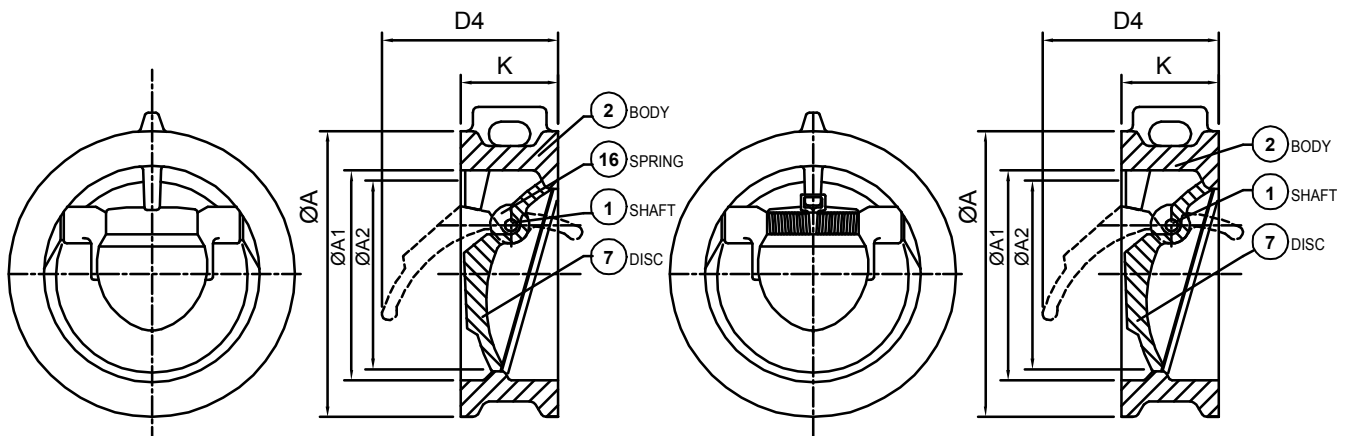

## WVTB-TD-CV

CHECK-VALVE-WAFER TYPE  
TILDING DISC-WITHOUT SPRING

## WVTB-TD-CV-SP

CHECK-VALVE-WAFER TYPE  
TILDING DISC-WITH SPRING

**BODY-STEEL GS-C25 / ST.STEEL AISI-316**  
**DISC -STEEL GS-C25 / ST.STEEL AISI-316**  
**SEAT-METAL TO METAL**

PN6 PN-10 PN-16 ANSI CL-150						
SIZE mm	ØA	ØA1	ØA2	D4	K	kg
40	84	50	37	48	33	1,2
50	92	50	37	48	43	1,7
65	108	65	54	58	46	1,7
80	128	80	64	80	64	3
100	158	100	90	90	64	5
125	180	125	110	106	70	7
150	203	150	140	127	76	9
200	263	196	185	160	89	16
250	315	250	234	204	114	28
300	370	300	286	239	114	41
350	432	350	328	273	127	48
400	480	400	376	315	140	65
450	530	450	415	340	152	94
500	592	500	466	380	152	115
600	692	600	564	460	178	192
700	804	700	656	530	229	270
800	911	800	750	615	241	402
1000	1124	1000	930	758	300	782
1200	1341	1200	1140	915	350	1100

PN-25 PN-40 PN-100						
SIZE mm	ØA	ØA1	ØA2	D4	K	kg
65	125	65	54	58	46	3
80	138	80	64	80	64	4
100	158	100	90	90	64	5
125	188	125	115	109	70	9
150	222	150	140	128	76	11
200	275	196	188	162	89	23
250	335	250	215	207	114	45
300	394	300	272	245	114	57
350	435	350	307	278	127	75
400	490	400	353	317	140	98