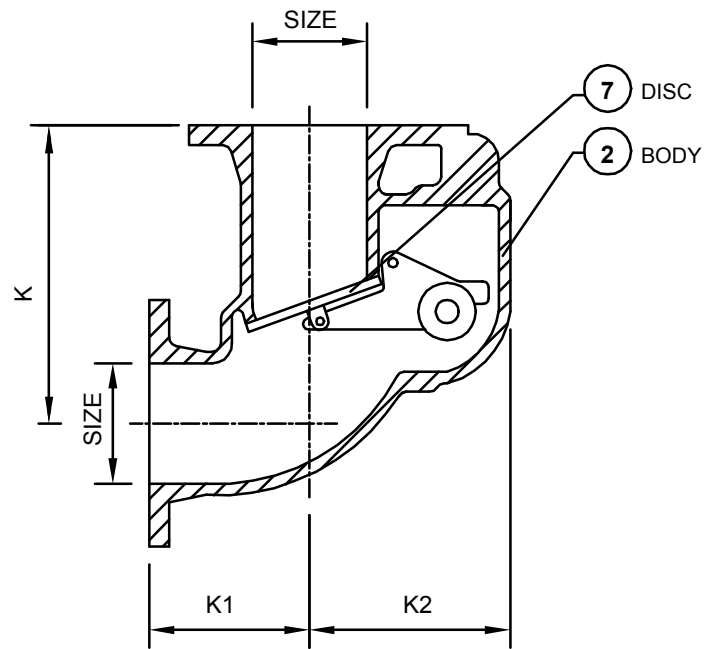

WVFL-STORM-ST / WVFL-STORM-AN

World-Valve
MANUFACTURED IN THE NETHERLANDS

WVFL-STORM-ST

STORM VALVE-STRAIGHT TYPE

WVFL-STORM-AN

STORM VALVE-ANGLE TYPE

PRESSURE RATING
DIN / ANSI / JIS
MATERIALS ON REQUEST

PRESSURE RATING
DIN / ANSI / JIS
MATERIALS ON REQUEST

WVFL-STORM-ST

SIZE mm	ØA	D4	K	K1	K2	Kg
50	165	369	200	110	137	17
65	185	407	240	120	148	21
80	200	418	260	139	174	29
100	220	508	300	154	195	38
125	250	541	350	175	216	56
150	285	583	400	195	242	67

WVFL-STORM-AN

SIZE mm	D4	K	K1	K2	Kg
50	180	170	90	130	17
65	182	200	110	140	21
80	170	220	120	155	29
100	166	250	130	170	38
125	190	270	150	185	56
150	185	310	165	205	67
200	239	400	190	257	80