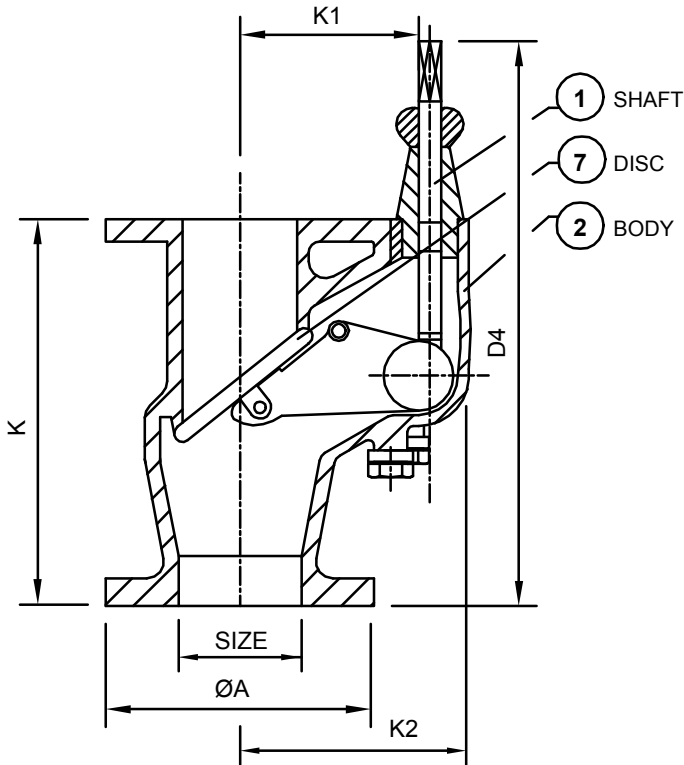

WVFL-STORM-ST / WVFL-STORM-AN

World-Valve
MANUFACTURED IN THE NETHERLANDS

WVFL-STORM-ST

STORM VALVE-STRAIGHT TYPE

WVFL-STORM-AN

STORM VALVE-ANGLE TYPE

PRESSURE RATING
DIN / ANSI / JIS
MATERIALS ON REQUEST

PRESSURE RATING
DIN / ANSI / JIS
MATERIALS ON REQUEST

WVFL-STORM-ST

SIZE mm	ØA	D4	K	K1	K2	Kg
50	165	369	200	110	137	17
65	185	407	240	120	148	21
80	200	418	260	139	174	29
100	220	508	300	154	195	38
125	250	541	350	175	216	56
150	285	583	400	195	242	67

WVFL-STORM-AN

SIZE mm	D4	K	K1	K2	Kg
50	180	170	90	130	17
65	182	200	110	140	21
80	170	220	120	155	29
100	166	250	130	170	38
125	190	270	150	185	56
150	185	310	165	205	67
200	239	400	190	257	80