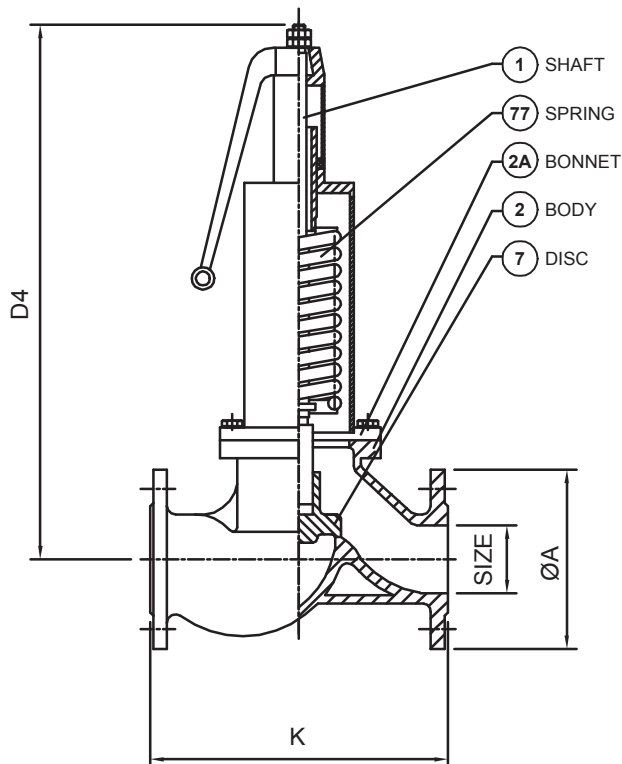

## WVFL-SAF-ST

GLOBE VALVE-STRAIGHT TYPE

**PN16 SPRING LOADED**  
 -MAX. 180°C  
 -CAST IRON / SEAT ST. STEEL

## WVFL-SAF-AN

GLOBE VALVE-ANGLE TYPE

### WVFL-SAF-ST

SIZE mm	SIZE inch	ØA PN10/PN16	D4	K	kg
15	1/2"	95	235	130	5
20	3/4"	105	240	150	6
25	1"	115	240	160	7
32	1.1/4"	140	295	180	9
40	1.1/2"	150	360	200	12
50	2"	165	400	230	16
65	2.1/2"	185	400	290	19
80	3"	200	460	310	26
100	4"	220	575	350	41
125	5"	250	650	400	54
150	6"	285	710	480	80

### WVFL-SAF-AN

SIZE mm	SIZE inch	ØA PN10/PN16	D4	K1	K2	kg
15	1/2"	95	277	100	100	5
20	3/4"	105	395	105	105	10
25	1"	115	405	115	115	10
32	1.1/4"	140	445	125	125	15
40	1.1/2"	150	465	145	145	20
50	2"	165	630	155	155	37
65	2.1/2"	185	670	175	175	41