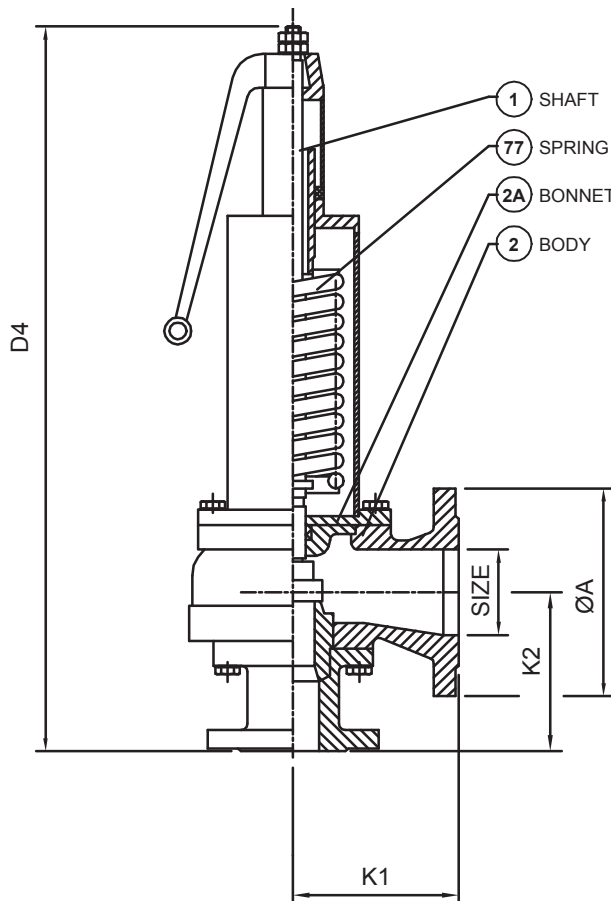

## WVFL-SAF-ST

GLOBE VALVE-STRAIGHT TYPE

**PN16 SPRING LOADED**  
 -MAX. 180°C  
 -CAST IRON / SEAT ST. STEEL

## WVFL-SAF-AN

GLOBE VALVE-ANGLE TYPE

### WVFL-SAF-ST

SIZE mm	SIZE inch	ØA PN10/PN16	D4	K	kg
15	1/2"	95	235	130	5
20	3/4"	105	240	150	6
25	1"	115	240	160	7
32	1.1/4"	140	295	180	9
40	1.1/2"	150	360	200	12
50	2"	165	400	230	16
65	2.1/2"	185	400	290	19
80	3"	200	460	310	26
100	4"	220	575	350	41
125	5"	250	650	400	54
150	6"	285	710	480	80

### WVFL-SAF-AN

SIZE mm	SIZE inch	ØA PN10/PN16	D4	K1	K2	kg
15	1/2"	95	277	100	100	5
20	3/4"	105	395	105	105	10
25	1"	115	405	115	115	10
32	1.1/4"	140	445	125	125	15
40	1.1/2"	150	465	145	145	20
50	2"	165	630	155	155	37
65	2.1/2"	185	670	175	175	41